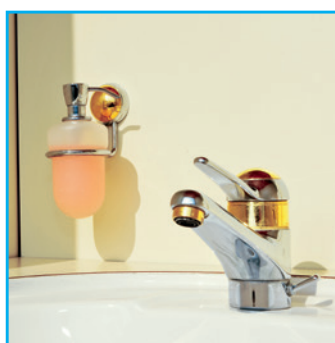

Comfort e lusso flessibile

TOI® DeLuxe

Gli impianti sanitari TOI® DeLuxe sono stati creati per soddisfare le esigenze di manifestazioni con un alto profilo. Le cabine realizzate in rovere, complete di accessori di lusso, sono eleganti e raffinate. Attraverso i singoli elementi avete un impianto di servizi igienici su misura. Infatti, i moduli TOI DeLuxe si combinano secondo i diversi gusti e necessità con lo scopo di rendere l'ambiente elegante.

DATI TECNICI:

Bagno

- Dimensioni: 1.60 x 1.45 m
- Altezza: 2.33 m
- Peso: 680 kg
- Corrente boiler: 230 Volt / 1,2 kW
- Luce: 230 Volt / 0,1 kW

Toilette

- Dimensioni: 1.20 x 1.45 m
- Altezza: 2.33 m
- Peso: 380 kg
- Luce: 230 Volt / 0,1 kW

Orinatoio

- Dimensioni: 1.60 x 1.45 m
- Altezza: 2.33 m
- Peso: 580 kg
- Corrente: 230 Volt / 0,2 kW
- Luce: 230 Volt / 0,1 kW

ALLACCIAMENTI:

- Acqua: 1/2 Zoll, min. 2,5 bar pressione dell'acqua
- Scarico: tubo HT NW 110

DOTAZIONE:

- Impianto di eliminazione feci incl. sistema di comando e di allarme 400 Volt / 16 Ampère
- TOI® Serbatoio di scarico

SERVIZI:

- Trasporto fino al luogo d'installazione con mezzi attrezzati
- Montaggio e smontaggio
- Lavori di allacciamento
- Articoli per il bagno
- Regolari controlli di qualità interni
- Servizio di emergenza 24 ore su 24

OPZIONI:

- Servizio di pulizia
- Pulizia finale

TOI TOI AG
Tel.: 0800 864 000 (gratis)
Fax: 0800 864 001 (gratis)
info@toitoy.ch
www.toitoy.ch