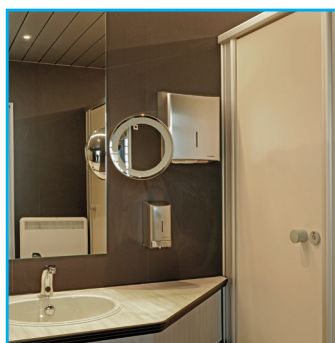

OPTIONS:

- Servizio di pulizia
- Materiale di raccordo
- Operazioni di allacciamento
- Pulizia finale

TOI TOI AG
Tel.: 0800 864 000 (gratis)
Fax: 0800 864 001 (gratis)
info@toitoy.ch
www.toitoy.ch