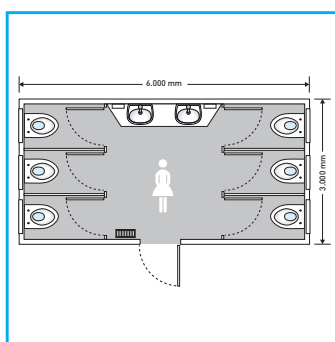

OPTIONS:

- Servizio di pulizia
- Materiale di raccordo
- Operazioni di allacciamento
- Pulizia finale

TOI TOI AG
Tel.: 0800 864 000 (gratis)
Fax: 0800 864 001 (gratis)
info@toitoy.ch
www.toitoy.ch