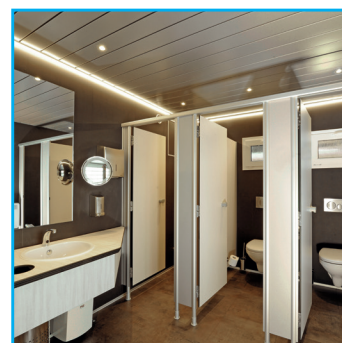

OPTIONS:

- Servizio di pulizia
- Materiale di raccordo
- Operazioni di allacciamento
- Pulizia finale

TOI TOI AG
Tel.: 0800 864 000 (gratis)
Fax: 0800 864 001 (gratis)
info@toitoy.ch
www.toitoy.ch