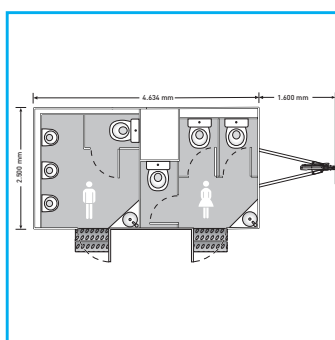

TOI TOI AG
Tel.: 0800 864 000 (gratis)
Fax: 0800 864 001 (gratis)
info@toitai.ch
www.toitai.ch