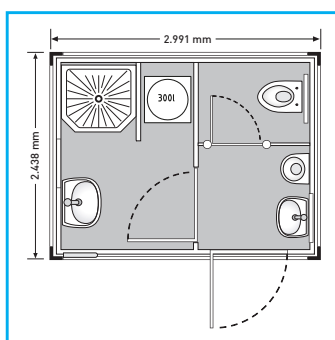

OPTIONS:

- Service de nettoyage
- Matériel de raccordement
- Travaux de raccordement
- Nettoyage final

TOI TOI AG
Tél.: 0800 864 000 (gratuit)
Fax: 0800 864 001 (gratuit)
info@toitoy.ch
www.toitoy.ch