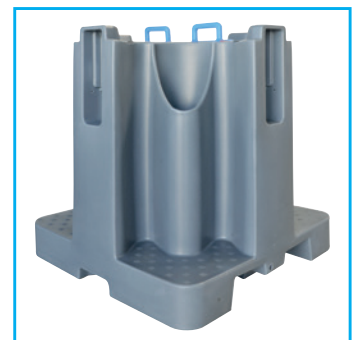

TOI TOI AG
Tel.: 0800 864 000 (gratis)
Fax: 0800 864 001 (gratis)
info@toitoy.ch
www.toitoy.ch