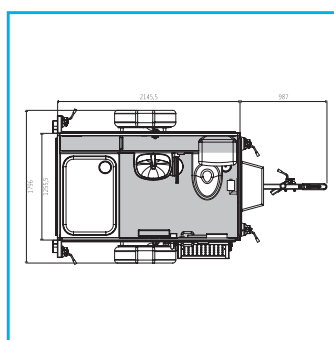

simple - mobile - fonctionnel - moderne

TOI® Mini-Salle De Bains Mobiles

Il vous faut une salle de bain provisoire? Nous avons la solution idéale pour vous. La remorque mini-salle de bain de TOI TOI vous offre tout le confort d'une salle de bain traditionnelle sur deux roues.

CARACTÉRISTIQUES TECHNIQUES:

- Dimensions: 2.25 x 1.90 x 2.90m
- Longueur du timon: 1.12 m
- Poids: 540 kg
- Connexion eau propre: Raccord GEKA ¾"
- Connexion eaux usées: Tube HT NW 110
- Connexion électrique: 400 V/32 A
- Consommation 20 kW - lumière/
  d'électricité: cee/chauffage
- Traitement de l'eau
  chaude: (électrique)

ÉQUIPEMENT:

- 1 toilette, 1 douche, 1 lavabo
- Miroir
- Distributeur de savon
- Chauffage
- Essuie-mains en papier
- Porte-manteau

OPTIONS:

- TOI® Réservoir d'eaux usées
- TOI® Pompe d'eaux usées

SERVICE:

- Livraison et enlèvement
- Montage et démontage
- Contrôles de qualité internes réguliers
- Service d'urgence 24 h

OPTIONS:

- Service de nettoyage
- Matériel de raccordement
- Travaux de raccordement
- Nettoyage final

TOI TOI AG
Tél.: 0800 864 000 (gratuit)
Fax: 0800 864 001 (gratuit)
info@toitoy.ch
www.toitoy.ch